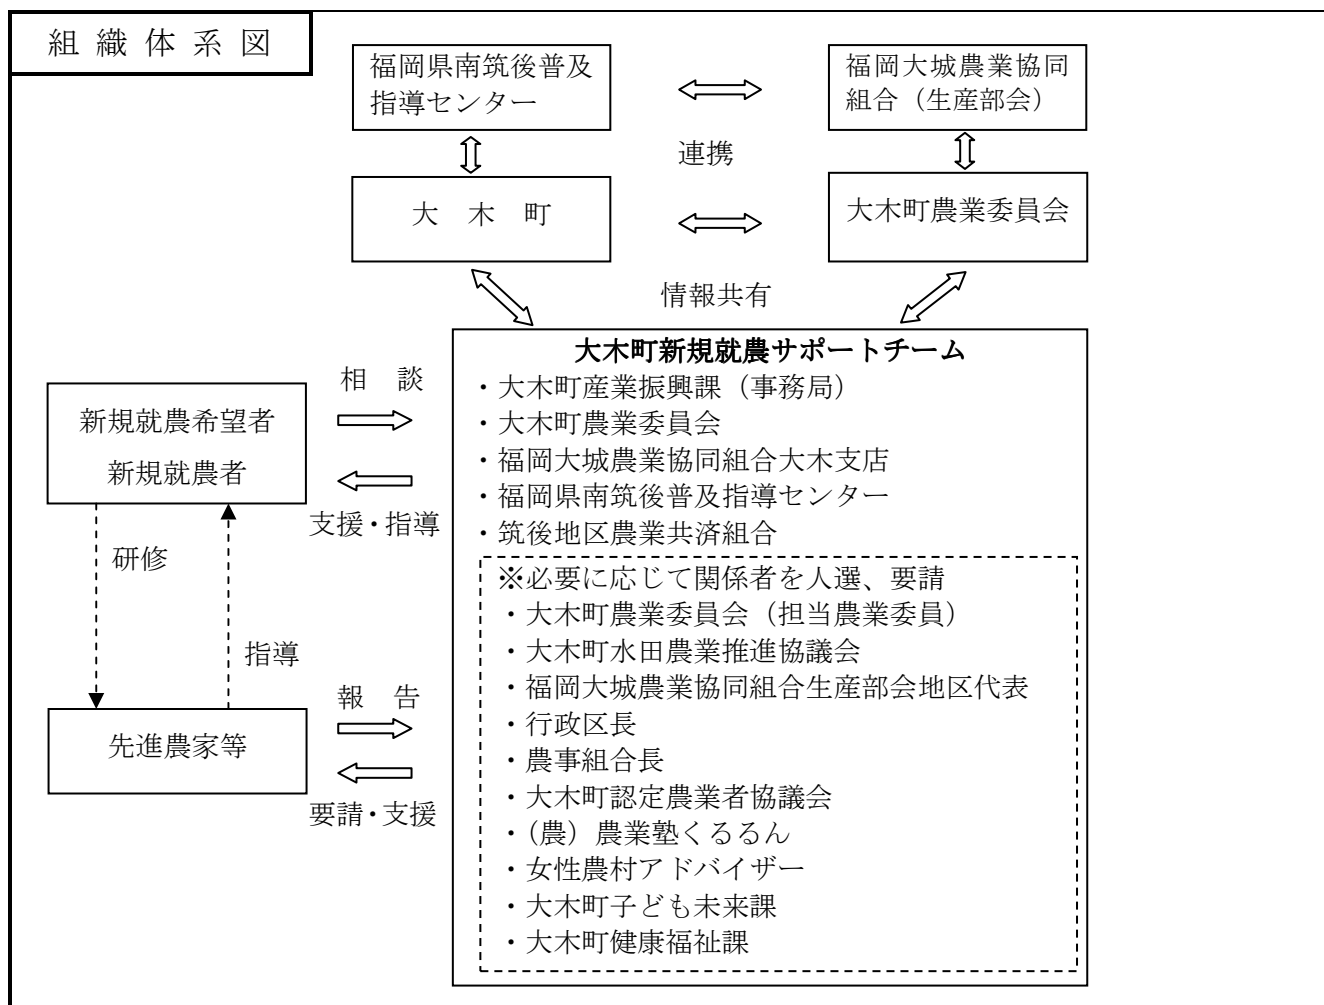

大木町新規就農サポートチーム 組織体制

所 属	役職名	氏 名	組織における役割	備考
大木町産業振興課	課長	田 中 良 明	チームリーダー(事務局長)	
大木町産業振興課	産業振興係長	北 島 克 彦	関係機関、団体との連絡調整	
大木町産業振興課	産業振興係主査	広 松 栄 治	相談支援の窓口担当者	
大木町農業委員会	事務主査	鶴 岡 寛 士	農地取得の相談、情報提供	
福岡大城農業協同組合	大木支店長	鶴 岡 久 士	J A内部署、団体との調整	
福岡大城農業協同組合	営農経済課長	徳 永 賢 治	生産部会情報の提供	
福岡県南筑後普及指導センター	地域振興課長	石 橋 幸 子	研修、営農技術情報の提供	
福岡県南筑後普及指導センター	地域係技術主査	林 浩 二	研修、営農計画の策定指導	
筑後地区農業共済組合	大木地区担当	首 藤 恵伊子	農家、農業施設情報の提供	
※必要に応じて人選要請				